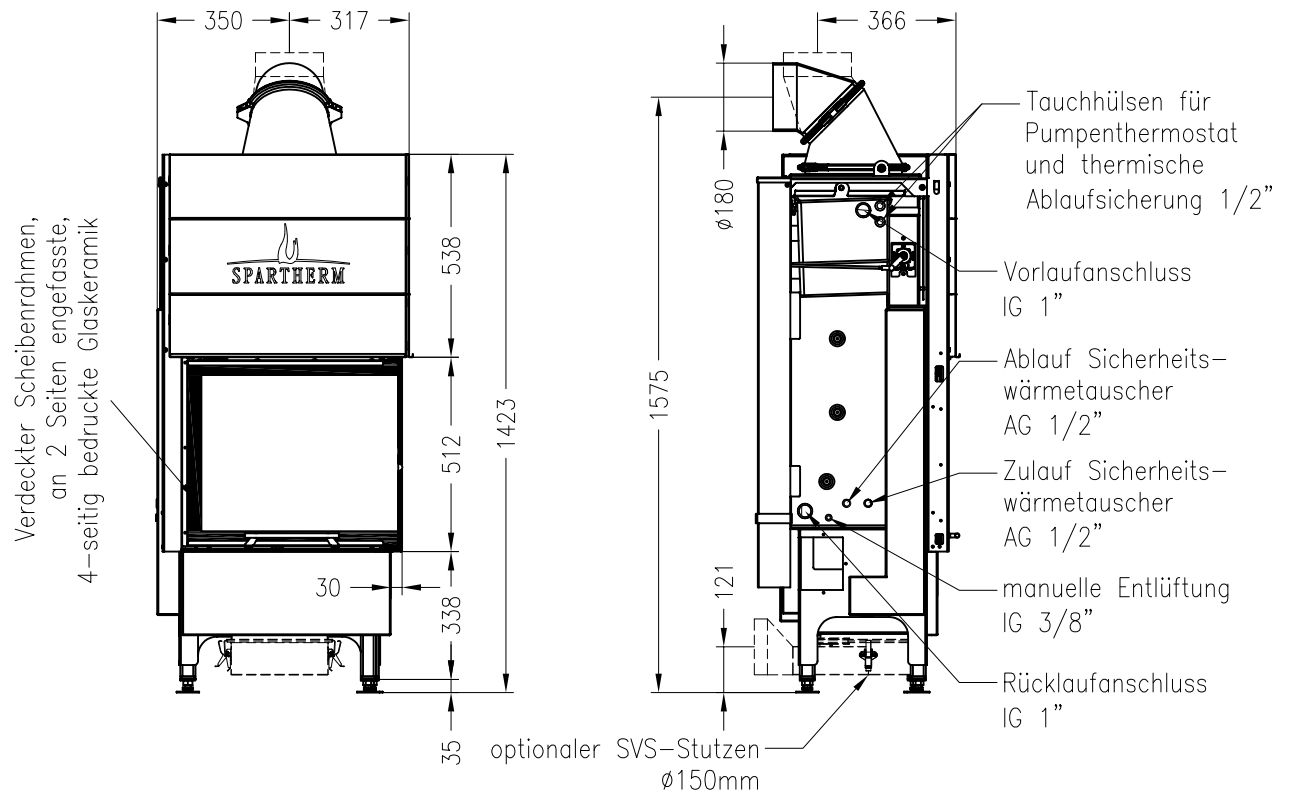

SPARTHERM Kamineinsatz Varia 2R-55h H₂O-4S
für 25er Kachelhöhen

Alle Abbildungen und Zeichnungen sind urheberrechtlich geschützt.
Verwertung oder Veröffentlichung, auch einzelner Details, nur mit unserer Genehmigung.
Technische Änderungen und Irrtümer vorbehalten!