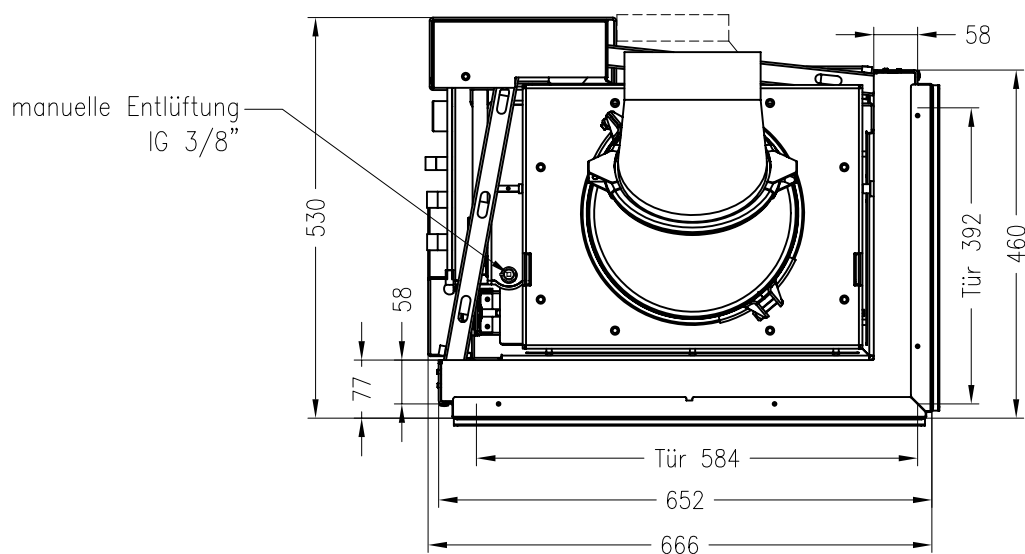

SPARTHERM Kamineinsatz Varia 2R-55h H₂O-4S
für 25er Kachelhöhen

Alle Abbildungen und Zeichnungen sind urheberrechtlich geschützt.
Verwertung oder Veröffentlichung, auch einzelner Details, nur mit unserer Genehmigung.
Technische Änderungen und Irrtümer vorbehalten!